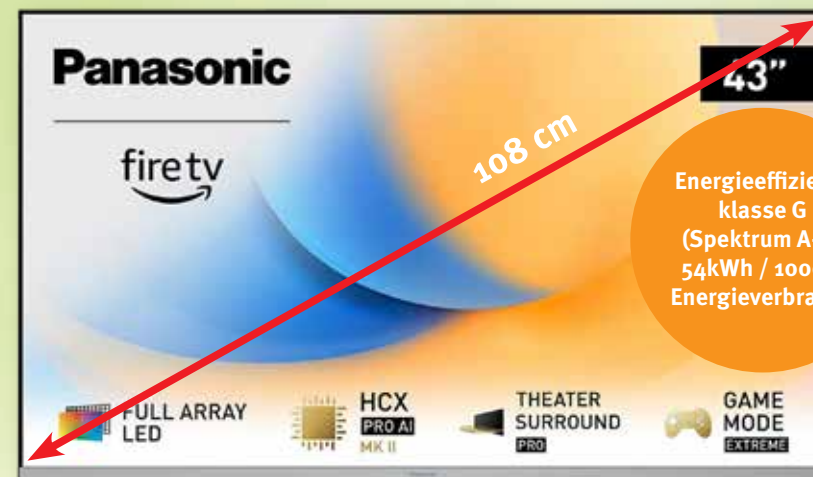

nur **770,-**

statt 899,00

Panasonic 43W93 Smart-TV

- 108 cm Bildschirmdiagonale (43 Zoll), UHD-Auflösung mit HDR10+
- Integrierter Receiver für SAT- oder Kabel-Empfang
- Smart-TV mit WLAN und integriertem Fire-TV Betriebssystem für unzählige Apps
- Breite: 96,4 cm, Höhe: 60,7 cm

Energieeffizienzklasse G (Spektrum A-G) 54kWh / 1000 h Energieverbrauch